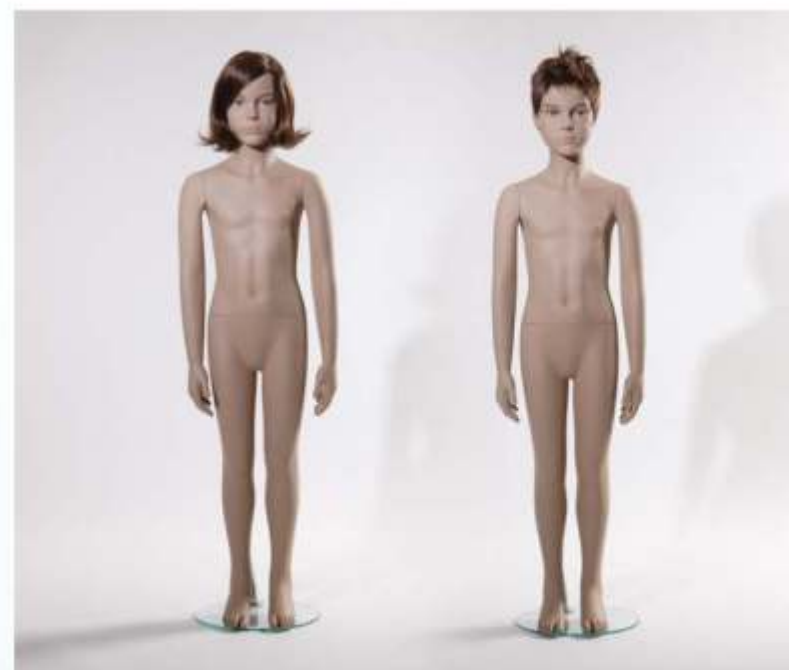

Type 19

DJ1900W80000

Type 20

DJ2000W80000